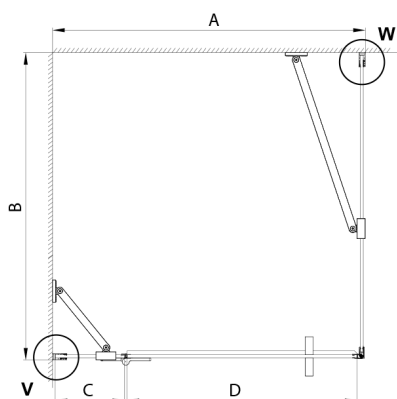

TRINITY CHROME kabina prysznicowa 800x1200mm, szkło czyste, lewe

Kod: GT5612-80CL-CH

Rozmiary

Szerokość: 800 mm
 Wysokość: 2000 mm
 Głębokość: 1200 mm

Właściwości

Gwarancja: 3 lata

Karta techniczna

MODEL	A	B	C	D
800x800	785-800	785-800	167	585
800x900	785-800	885-900	167	585
800x1000	785-800	985-1000	167	585
800x1200	785-800	1185-1200	167	585
900x800	885-900	785-800	267	585
900x900	885-900	885-900	267	585
900x1000	885-900	985-1000	267	585
900x1200	885-900	1185-1200	267	585
1000x800	985-1000	785-800	367	585
1000x900	985-1000	885-900	367	585
1000x1000	985-1000	985-1000	367	585
1000x1200	985-1000	1185-1200	367	585
1100x800	1085-1100	785-800	467	585
1100x900	1085-1100	885-900	467	585
1100x1000	1085-1100	985-1000	467	585
1100x1200	1085-1100	1185-1200	467	585
1200x800	1185-1200	785-800	567	585
1200x900	1185-1200	885-900	567	585
1200x1000	1185-1200	985-1000	567	585
1200x1200	1185-1200	1185-1200	567	585