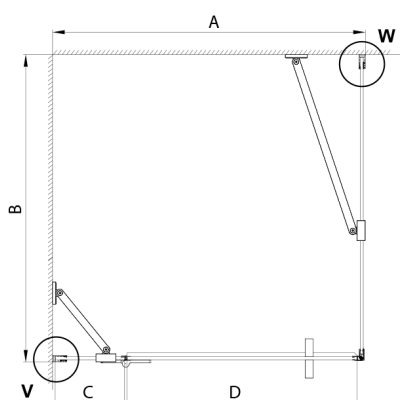

TRINITY GOLD MATT kabina prysznicowa 800x1200mm, szkło czyste, lewe

Kod: GT5612-80CL-G

Rozmiary

Szerokość: 800 mm
Wysokość: 2000 mm
Głębokość: 1200 mm

Właściwości

Gwarancja: 3 lata

Karta techniczna

MODEL	A	B	C	D
800x800	785-800	785-800	167	585
800x900	785-800	885-900	167	585
800x1000	785-800	985-1000	167	585
800x1200	785-800	1185-1200	167	585
900x800	885-900	785-800	267	585
900x900	885-900	885-900	267	585
900x1000	885-900	985-1000	267	585
900x1200	885-900	1185-1200	267	585
1000x800	985-1000	785-800	367	585
1000x900	985-1000	885-900	367	585
1000x1000	985-1000	985-1000	367	585
1000x1200	985-1000	1185-1200	367	585
1100x800	1085-1100	785-800	467	585
1100x900	1085-1100	885-900	467	585
1100x1000	1085-1100	985-1000	467	585
1100x1200	1085-1100	1185-1200	467	585
1200x800	1185-1200	785-800	567	585
1200x900	1185-1200	885-900	567	585
1200x1000	1185-1200	985-1000	567	585
1200x1200	1185-1200	1185-1200	567	585