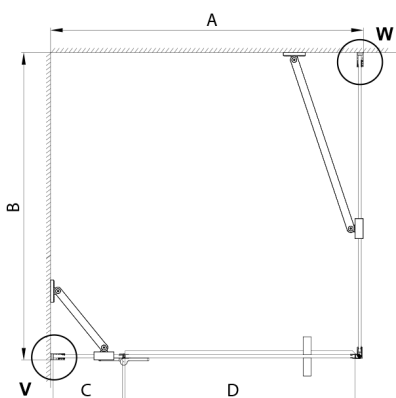

TRINITY BLACK kabina prysznicowa 800x1200mm, szkło czyste, lewe

Kod: GT5612-80CL-B

Rozmiary

Szerokość: 800 mm
Wysokość: 2000 mm
Głębokość: 1200 mm

Właściwości

Gwarancja: 3 lata

Karta techniczna

MODEL	A	B	C	D
800x800	785-800	785-800	167	585
800x900	785-800	885-900	167	585
800x1000	785-800	985-1000	167	585
800x1200	785-800	1185-1200	167	585
900x800	885-900	785-800	267	585
900x900	885-900	885-900	267	585
900x1000	885-900	985-1000	267	585
900x1200	885-900	1185-1200	267	585
1000x800	985-1000	785-800	367	585
1000x900	985-1000	885-900	367	585
1000x1000	985-1000	985-1000	367	585
1000x1200	985-1000	1185-1200	367	585
1100x800	1085-1100	785-800	467	585
1100x900	1085-1100	885-900	467	585
1100x1000	1085-1100	985-1000	467	585
1100x1200	1085-1100	1185-1200	467	585
1200x800	1185-1200	785-800	567	585
1200x900	1185-1200	885-900	567	585
1200x1000	1185-1200	985-1000	567	585
1200x1200	1185-1200	1185-1200	567	585