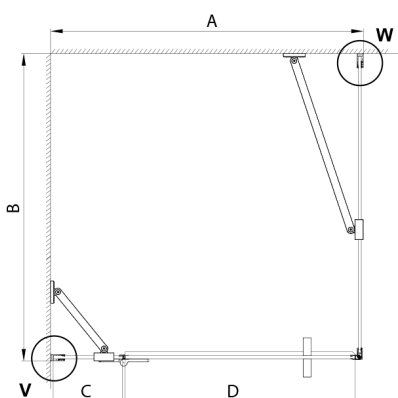

TRINITY GOLD MATT kabina prysznicowa 1100x1200mm, szkło matowe, lewe

Kod: GT5612-11ML-G

Rozmiary

Szerokość: 1100 mm
 Wysokość: 2000 mm
 Głębokość: 1200 mm

Właściwości

Gwarancja: 3 lata

Karta techniczna

MODEL	A	B	C	D
800x800	785-800	785-800	167	585
800x900	785-800	885-900	167	585
800x1000	785-800	985-1000	167	585
800x1200	785-800	1185-1200	167	585
900x800	885-900	785-800	267	585
900x900	885-900	885-900	267	585
900x1000	885-900	985-1000	267	585
900x1200	885-900	1185-1200	267	585
1000x800	985-1000	785-800	367	585
1000x900	985-1000	885-900	367	585
1000x1000	985-1000	985-1000	367	585
1000x1200	985-1000	1185-1200	367	585
1100x800	1085-1100	785-800	467	585
1100x900	1085-1100	885-900	467	585
1100x1000	1085-1100	985-1000	467	585
1100x1200	1085-1100	1185-1200	467	585
1200x800	1185-1200	785-800	567	585
1200x900	1185-1200	885-900	567	585
1200x1000	1185-1200	985-1000	567	585
1200x1200	1185-1200	1185-1200	567	585