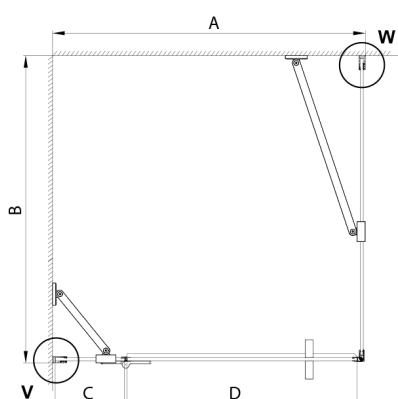

TRINITY BLACK kabina prysznicowa 1100x1200mm, szkło matowe, lewe

Kod: GT5612-11ML-B

Rozmiary

Szerokość: 1100 mm
Wysokość: 2000 mm
Głębokość: 1200 mm

Właściwości

Gwarancja: 3 lata

Karta techniczna

MODEL	A	B	C	D
800x800	785-800	785-800	167	585
800x900	785-800	885-900	167	585
800x1000	785-800	985-1000	167	585
800x1200	785-800	1185-1200	167	585
900x800	885-900	785-800	267	585
900x900	885-900	885-900	267	585
900x1000	885-900	985-1000	267	585
900x1200	885-900	1185-1200	267	585
1000x800	985-1000	785-800	367	585
1000x900	985-1000	885-900	367	585
1000x1000	985-1000	985-1000	367	585
1000x1200	985-1000	1185-1200	367	585
1100x800	1085-1100	785-800	467	585
1100x900	1085-1100	885-900	467	585
1100x1000	1085-1100	985-1000	467	585
1100x1200	1085-1100	1185-1200	467	585
1200x800	1185-1200	785-800	567	585
1200x900	1185-1200	885-900	567	585
1200x1000	1185-1200	985-1000	567	585
1200x1200	1185-1200	1185-1200	567	585