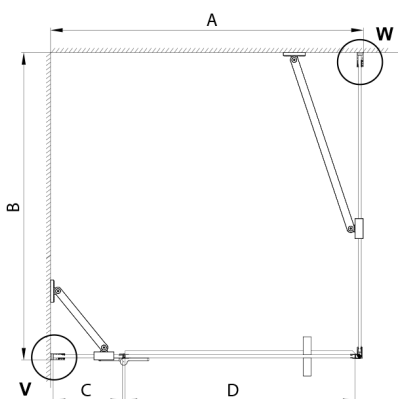

TRINITY CHROME kabina prysznicowa 1100x1200mm, szkło czyste, prawe

Kod: GT5612-11CR-CH

Rozmiary

Szerokość: 1100 mm
Wysokość: 2000 mm
Głębokość: 1200 mm

Właściwości

Gwarancja: 3 lata

Karta techniczna

MODEL	A	B	C	D
800x800	785-800	785-800	167	585
800x900	785-800	885-900	167	585
800x1000	785-800	985-1000	167	585
800x1200	785-800	1185-1200	167	585
900x800	885-900	785-800	267	585
900x900	885-900	885-900	267	585
900x1000	885-900	985-1000	267	585
900x1200	885-900	1185-1200	267	585
1000x800	985-1000	785-800	367	585
1000x900	985-1000	885-900	367	585
1000x1000	985-1000	985-1000	367	585
1000x1200	985-1000	1185-1200	367	585
1100x800	1085-1100	785-800	467	585
1100x900	1085-1100	885-900	467	585
1100x1000	1085-1100	985-1000	467	585
1100x1200	1085-1100	1185-1200	467	585
1200x800	1185-1200	785-800	567	585
1200x900	1185-1200	885-900	567	585
1200x1000	1185-1200	985-1000	567	585
1200x1200	1185-1200	1185-1200	567	585