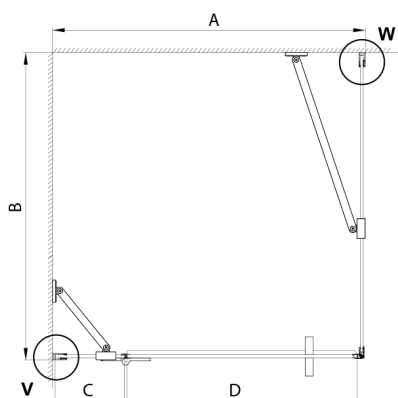

TRINITY BLACK kabina prysznicowa 1100x1200mm, szkło czyste, prawe

Kod: GT5612-11CR-B

Rozmiary

Szerokość: 1100 mm
 Wysokość: 2000 mm
 Głębokość: 1200 mm

Właściwości

Gwarancja: 3 lata

Karta techniczna

MODEL	A	B	C	D
800x800	785-800	785-800	167	585
800x900	785-800	885-900	167	585
800x1000	785-800	985-1000	167	585
800x1200	785-800	1185-1200	167	585
900x800	885-900	785-800	267	585
900x900	885-900	885-900	267	585
900x1000	885-900	985-1000	267	585
900x1200	885-900	1185-1200	267	585
1000x800	985-1000	785-800	367	585
1000x900	985-1000	885-900	367	585
1000x1000	985-1000	985-1000	367	585
1000x1200	985-1000	1185-1200	367	585
1100x800	1085-1100	785-800	467	585
1100x900	1085-1100	885-900	467	585
1100x1000	1085-1100	985-1000	467	585
1100x1200	1085-1100	1185-1200	467	585
1200x800	1185-1200	785-800	567	585
1200x900	1185-1200	885-900	567	585
1200x1000	1185-1200	985-1000	567	585
1200x1200	1185-1200	1185-1200	567	585