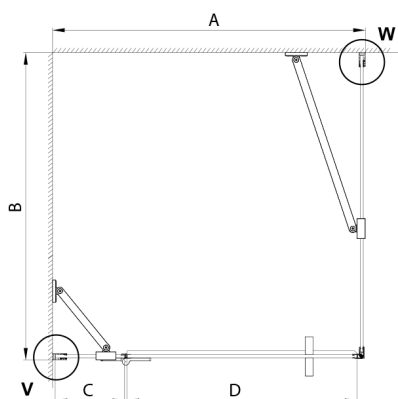

## TRINITY CHROME kabina prysznicowa 1100x1200mm, szkło czyste, lewe

Kod: GT5612-11CL-CH

### Rozmiary

Szerokość: 1100 mm  
 Wysokość: 2000 mm  
 Głębokość: 1200 mm

## Karta techniczna

MODEL	A	B	C	D
800x800	785-800	785-800	167	585
800x900	785-800	885-900	167	585
800x1000	785-800	985-1000	167	585
800x1200	785-800	1185-1200	167	585
900x800	885-900	785-800	267	585
900x900	885-900	885-900	267	585
900x1000	885-900	985-1000	267	585
900x1200	885-900	1185-1200	267	585
1000x800	985-1000	785-800	367	585
1000x900	985-1000	885-900	367	585
1000x1000	985-1000	985-1000	367	585
1000x1200	985-1000	1185-1200	367	585
1100x800	1085-1100	785-800	467	585
1100x900	1085-1100	885-900	467	585
1100x1000	1085-1100	985-1000	467	585
1100x1200	1085-1100	1185-1200	467	585
1200x800	1185-1200	785-800	567	585
1200x900	1185-1200	885-900	567	585
1200x1000	1185-1200	985-1000	567	585
1200x1200	1185-1200	1185-1200	567	585