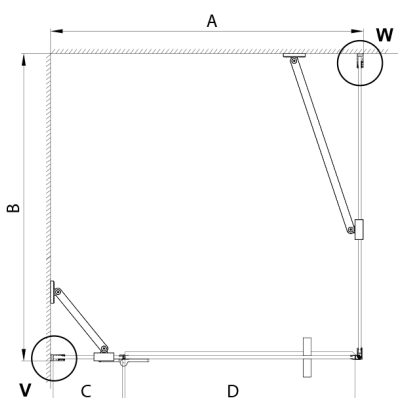

TRINITY GOLD MATT kabina prysznicowa 1000x1200mm, szkło matowe, prawe

Kod: GT5612-10MR-G

Rozmiary

Szerokość: 1000 mm
 Wysokość: 2000 mm
 Głębokość: 1200 mm

Właściwości

Gwarancja: 3 lata

Karta techniczna

MODEL	A	B	C	D
800x800	785-800	785-800	167	585
800x900	785-800	885-900	167	585
800x1000	785-800	985-1000	167	585
800x1200	785-800	1185-1200	167	585
900x800	885-900	785-800	267	585
900x900	885-900	885-900	267	585
900x1000	885-900	985-1000	267	585
900x1200	885-900	1185-1200	267	585
1000x800	985-1000	785-800	367	585
1000x900	985-1000	885-900	367	585
1000x1000	985-1000	985-1000	367	585
1000x1200	985-1000	1185-1200	367	585
1100x800	1085-1100	785-800	467	585
1100x900	1085-1100	885-900	467	585
1100x1000	1085-1100	985-1000	467	585
1100x1200	1085-1100	1185-1200	467	585
1200x800	1185-1200	785-800	567	585
1200x900	1185-1200	885-900	567	585
1200x1000	1185-1200	985-1000	567	585
1200x1200	1185-1200	1185-1200	567	585