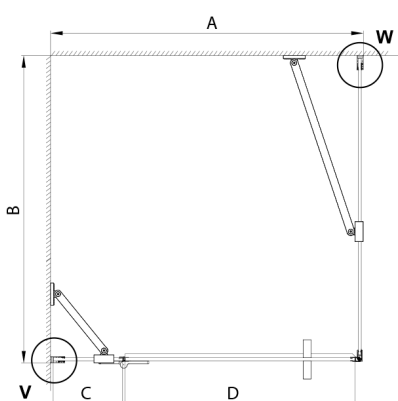

TRINITY BLACK kabina prysznicowa 1000x1200mm, szkło matowe, prawe

Kod: GT5612-10MR-B

Rozmiary

Szerokość: 1000 mm
 Wysokość: 2000 mm
 Głębokość: 1200 mm

Właściwości

Gwarancja: 3 lata

Karta techniczna

MODEL	A	B	C	D
800x800	785-800	785-800	167	585
800x900	785-800	885-900	167	585
800x1000	785-800	985-1000	167	585
800x1200	785-800	1185-1200	167	585
900x800	885-900	785-800	267	585
900x900	885-900	885-900	267	585
900x1000	885-900	985-1000	267	585
900x1200	885-900	1185-1200	267	585
1000x800	985-1000	785-800	367	585
1000x900	985-1000	885-900	367	585
1000x1000	985-1000	985-1000	367	585
1000x1200	985-1000	1185-1200	367	585
1100x800	1085-1100	785-800	467	585
1100x900	1085-1100	885-900	467	585
1100x1000	1085-1100	985-1000	467	585
1100x1200	1085-1100	1185-1200	467	585
1200x800	1185-1200	785-800	567	585
1200x900	1185-1200	885-900	567	585
1200x1000	1185-1200	985-1000	567	585
1200x1200	1185-1200	1185-1200	567	585