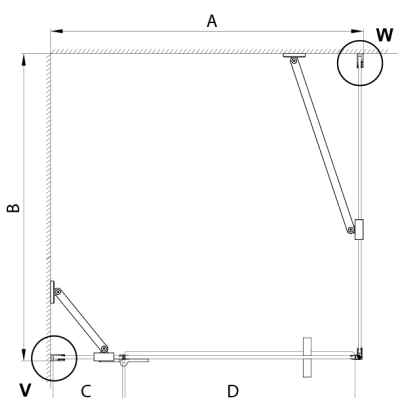

TRINITY GOLD MATT kabina prysznicowa 1000x1200mm, szkło matowe, lewe

Kod: GT5612-10ML-G

Rozmiary

Szerokość: 1000 mm
 Wysokość: 2000 mm
 Głębokość: 1200 mm

Właściwości

Gwarancja: 3 lata

Karta techniczna

MODEL	A	B	C	D
800x800	785-800	785-800	167	585
800x900	785-800	885-900	167	585
800x1000	785-800	985-1000	167	585
800x1200	785-800	1185-1200	167	585
900x800	885-900	785-800	267	585
900x900	885-900	885-900	267	585
900x1000	885-900	985-1000	267	585
900x1200	885-900	1185-1200	267	585
1000x800	985-1000	785-800	367	585
1000x900	985-1000	885-900	367	585
1000x1000	985-1000	985-1000	367	585
1000x1200	985-1000	1185-1200	367	585
1100x800	1085-1100	785-800	467	585
1100x900	1085-1100	885-900	467	585
1100x1000	1085-1100	985-1000	467	585
1100x1200	1085-1100	1185-1200	467	585
1200x800	1185-1200	785-800	567	585
1200x900	1185-1200	885-900	567	585
1200x1000	1185-1200	985-1000	567	585
1200x1200	1185-1200	1185-1200	567	585