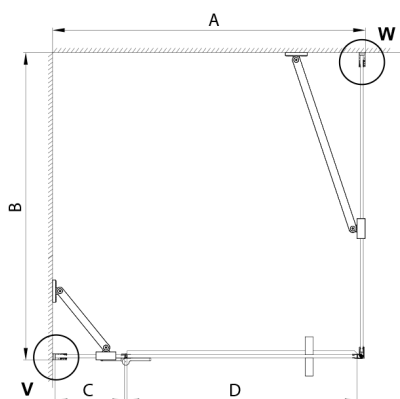

TRINITY CHROME kabina prysznicowa 1000x1200mm, szkło czyste, prawe

Kod: GT5612-10CR-CH

Rozmiary

Szerokość: 1000 mm
 Wysokość: 2000 mm
 Głębokość: 1200 mm

Właściwości

Gwarancja: 3 lata

Karta techniczna

MODEL	A	B	C	D
800x800	785-800	785-800	167	585
800x900	785-800	885-900	167	585
800x1000	785-800	985-1000	167	585
800x1200	785-800	1185-1200	167	585
900x800	885-900	785-800	267	585
900x900	885-900	885-900	267	585
900x1000	885-900	985-1000	267	585
900x1200	885-900	1185-1200	267	585
1000x800	985-1000	785-800	367	585
1000x900	985-1000	885-900	367	585
1000x1000	985-1000	985-1000	367	585
1000x1200	985-1000	1185-1200	367	585
1100x800	1085-1100	785-800	467	585
1100x900	1085-1100	885-900	467	585
1100x1000	1085-1100	985-1000	467	585
1100x1200	1085-1100	1185-1200	467	585
1200x800	1185-1200	785-800	567	585
1200x900	1185-1200	885-900	567	585
1200x1000	1185-1200	985-1000	567	585
1200x1200	1185-1200	1185-1200	567	585