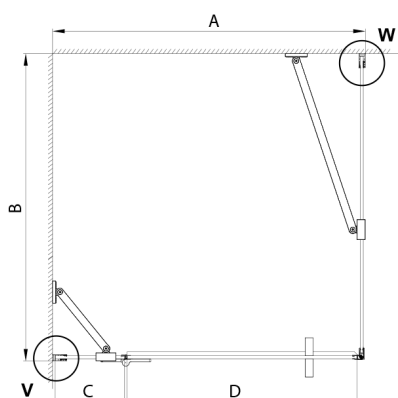

TRINITY GOLD MATT kabina prysznicowa 900x1000mm, szkło matowe, lewe

Kod: GT5610-90ML-G

Rozmiary

Szerokość: 900 mm
 Wysokość: 2000 mm
 Głębokość: 1000 mm

Właściwości

Gwarancja: 3 lata

Karta techniczna

MODEL	A	B	C	D
800x800	785-800	785-800	167	585
800x900	785-800	885-900	167	585
800x1000	785-800	985-1000	167	585
800x1200	785-800	1185-1200	167	585
900x800	885-900	785-800	267	585
900x900	885-900	885-900	267	585
900x1000	885-900	985-1000	267	585
900x1200	885-900	1185-1200	267	585
1000x800	985-1000	785-800	367	585
1000x900	985-1000	885-900	367	585
1000x1000	985-1000	985-1000	367	585
1000x1200	985-1000	1185-1200	367	585
1100x800	1085-1100	785-800	467	585
1100x900	1085-1100	885-900	467	585
1100x1000	1085-1100	985-1000	467	585
1100x1200	1085-1100	1185-1200	467	585
1200x800	1185-1200	785-800	567	585
1200x900	1185-1200	885-900	567	585
1200x1000	1185-1200	985-1000	567	585
1200x1200	1185-1200	1185-1200	567	585