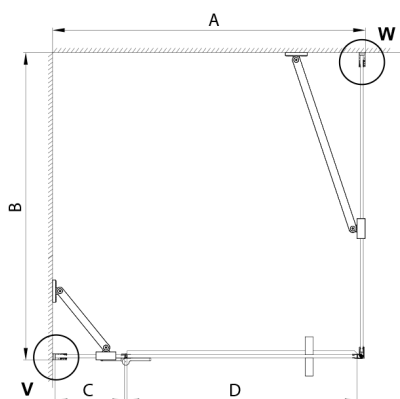

TRINITY CHROME kabina prysznicowa 900x1000mm, szkło czyste, prawe

Kod: GT5610-90CR-CH

Rozmiary

Szerokość: 900 mm
 Wysokość: 2000 mm
 Głębokość: 1000 mm

Właściwości

Gwarancja: 3 lata

Karta techniczna

MODEL	A	B	C	D
800x800	785-800	785-800	167	585
800x900	785-800	885-900	167	585
800x1000	785-800	985-1000	167	585
800x1200	785-800	1185-1200	167	585
900x800	885-900	785-800	267	585
900x900	885-900	885-900	267	585
900x1000	885-900	985-1000	267	585
900x1200	885-900	1185-1200	267	585
1000x800	985-1000	785-800	367	585
1000x900	985-1000	885-900	367	585
1000x1000	985-1000	985-1000	367	585
1000x1200	985-1000	1185-1200	367	585
1100x800	1085-1100	785-800	467	585
1100x900	1085-1100	885-900	467	585
1100x1000	1085-1100	985-1000	467	585
1100x1200	1085-1100	1185-1200	467	585
1200x800	1185-1200	785-800	567	585
1200x900	1185-1200	885-900	567	585
1200x1000	1185-1200	985-1000	567	585
1200x1200	1185-1200	1185-1200	567	585