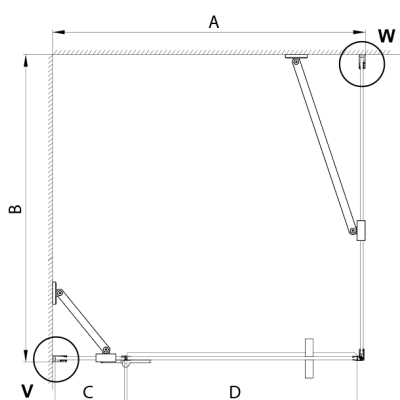

TRINITY GOLD MATT kabina prysznicowa 900x1000mm, szkło czyste, prawe

Kod: GT5610-90CR-G

Rozmiary

Szerokość: 900 mm
 Wysokość: 2000 mm
 Głębokość: 1000 mm

Właściwości

Gwarancja: 3 lata

Karta techniczna

MODEL	A	B	C	D
800x800	785-800	785-800	167	585
800x900	785-800	885-900	167	585
800x1000	785-800	985-1000	167	585
800x1200	785-800	1185-1200	167	585
900x800	885-900	785-800	267	585
900x900	885-900	885-900	267	585
900x1000	885-900	985-1000	267	585
900x1200	885-900	1185-1200	267	585
1000x800	985-1000	785-800	367	585
1000x900	985-1000	885-900	367	585
1000x1000	985-1000	985-1000	367	585
1000x1200	985-1000	1185-1200	367	585
1100x800	1085-1100	785-800	467	585
1100x900	1085-1100	885-900	467	585
1100x1000	1085-1100	985-1000	467	585
1100x1200	1085-1100	1185-1200	467	585
1200x800	1185-1200	785-800	567	585
1200x900	1185-1200	885-900	567	585
1200x1000	1185-1200	985-1000	567	585
1200x1200	1185-1200	1185-1200	567	585