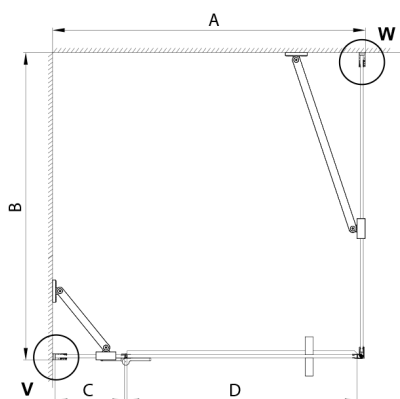

## TRINITY CHROME kabina prysznicowa 800x1000mm, szkło matowe, prawe

Kod: GT5610-80MR-CH

### Rozmiary

Szerokość: 800 mm  
 Wysokość: 2000 mm  
 Głębokość: 1000 mm

## Karta techniczna

MODEL	A	B	C	D
800x800	785-800	785-800	167	585
800x900	785-800	885-900	167	585
800x1000	785-800	985-1000	167	585
800x1200	785-800	1185-1200	167	585
900x800	885-900	785-800	267	585
900x900	885-900	885-900	267	585
900x1000	885-900	985-1000	267	585
900x1200	885-900	1185-1200	267	585
1000x800	985-1000	785-800	367	585
1000x900	985-1000	885-900	367	585
1000x1000	985-1000	985-1000	367	585
1000x1200	985-1000	1185-1200	367	585
1100x800	1085-1100	785-800	467	585
1100x900	1085-1100	885-900	467	585
1100x1000	1085-1100	985-1000	467	585
1100x1200	1085-1100	1185-1200	467	585
1200x800	1185-1200	785-800	567	585
1200x900	1185-1200	885-900	567	585
1200x1000	1185-1200	985-1000	567	585
1200x1200	1185-1200	1185-1200	567	585