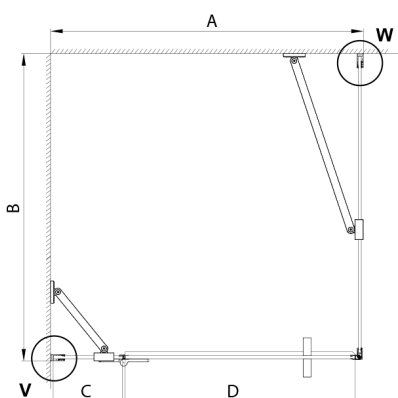

TRINITY GOLD MATT kabina prysznicowa 800x1000mm, szkło matowe, prawe

Kod: GT5610-80MR-G

Rozmiary

Szerokość: 800 mm
 Wysokość: 2000 mm
 Głębokość: 1000 mm

Właściwości

Gwarancja: 3 lata

Karta techniczna

MODEL	A	B	C	D
800x800	785-800	785-800	167	585
800x900	785-800	885-900	167	585
800x1000	785-800	985-1000	167	585
800x1200	785-800	1185-1200	167	585
900x800	885-900	785-800	267	585
900x900	885-900	885-900	267	585
900x1000	885-900	985-1000	267	585
900x1200	885-900	1185-1200	267	585
1000x800	985-1000	785-800	367	585
1000x900	985-1000	885-900	367	585
1000x1000	985-1000	985-1000	367	585
1000x1200	985-1000	1185-1200	367	585
1100x800	1085-1100	785-800	467	585
1100x900	1085-1100	885-900	467	585
1100x1000	1085-1100	985-1000	467	585
1100x1200	1085-1100	1185-1200	467	585
1200x800	1185-1200	785-800	567	585
1200x900	1185-1200	885-900	567	585
1200x1000	1185-1200	985-1000	567	585
1200x1200	1185-1200	1185-1200	567	585