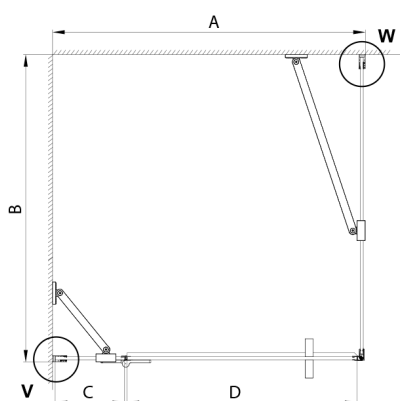

TRINITY CHROME kabina prysznicowa 800x1000mm, szkło matowe, lewe

Kod: GT5610-80ML-CH

Rozmiary

Szerokość: 800 mm
Wysokość: 2000 mm
Głębokość: 1000 mm

Właściwości

Gwarancja: 3 lata

Karta techniczna

MODEL	A	B	C	D
800x800	785-800	785-800	167	585
800x900	785-800	885-900	167	585
800x1000	785-800	985-1000	167	585
800x1200	785-800	1185-1200	167	585
900x800	885-900	785-800	267	585
900x900	885-900	885-900	267	585
900x1000	885-900	985-1000	267	585
900x1200	885-900	1185-1200	267	585
1000x800	985-1000	785-800	367	585
1000x900	985-1000	885-900	367	585
1000x1000	985-1000	985-1000	367	585
1000x1200	985-1000	1185-1200	367	585
1100x800	1085-1100	785-800	467	585
1100x900	1085-1100	885-900	467	585
1100x1000	1085-1100	985-1000	467	585
1100x1200	1085-1100	1185-1200	467	585
1200x800	1185-1200	785-800	567	585
1200x900	1185-1200	885-900	567	585
1200x1000	1185-1200	985-1000	567	585
1200x1200	1185-1200	1185-1200	567	585