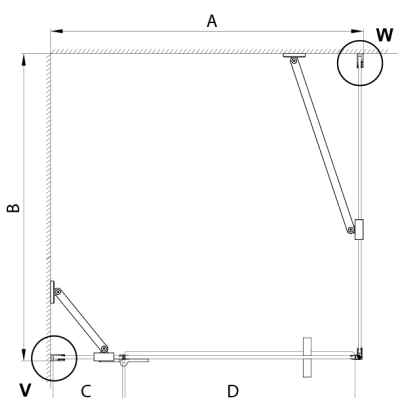

## TRINITY GOLD MATT kabina prysznicowa 800x1000mm, szkło matowe, lewe

**Kod:** GT5610-80ML-G

**Rozmiary**

Szerokość: 800 mm  
 Wysokość: 2000 mm  
 Głębokość: 1000 mm

**Właściwości**

Gwarancja: 3 lata

### Karta techniczna

MODEL	A	B	C	D
800x800	785-800	785-800	167	585
800x900	785-800	885-900	167	585
800x1000	785-800	985-1000	167	585
800x1200	785-800	1185-1200	167	585
900x800	885-900	785-800	267	585
900x900	885-900	885-900	267	585
900x1000	885-900	985-1000	267	585
900x1200	885-900	1185-1200	267	585
1000x800	985-1000	785-800	367	585
1000x900	985-1000	885-900	367	585
1000x1000	985-1000	985-1000	367	585
1000x1200	985-1000	1185-1200	367	585
1100x800	1085-1100	785-800	467	585
1100x900	1085-1100	885-900	467	585
1100x1000	1085-1100	985-1000	467	585
1100x1200	1085-1100	1185-1200	467	585
1200x800	1185-1200	785-800	567	585
1200x900	1185-1200	885-900	567	585
1200x1000	1185-1200	985-1000	567	585
1200x1200	1185-1200	1185-1200	567	585