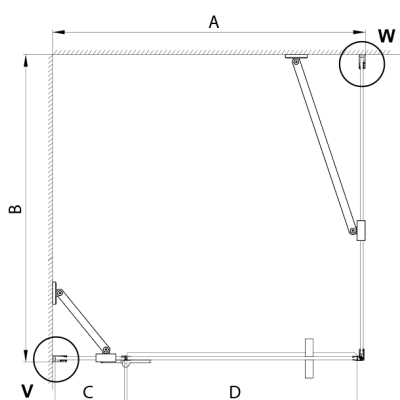

TRINITY GOLD MATT kabina prysznicowa 800x1000mm, szkło czyste, prawe

Kod: GT5610-80CR-G

Rozmiary

Szerokość: 800 mm
 Wysokość: 2000 mm
 Głębokość: 1000 mm

Właściwości

Gwarancja: 3 lata

Karta techniczna

MODEL	A	B	C	D
800x800	785-800	785-800	167	585
800x900	785-800	885-900	167	585
800x1000	785-800	985-1000	167	585
800x1200	785-800	1185-1200	167	585
900x800	885-900	785-800	267	585
900x900	885-900	885-900	267	585
900x1000	885-900	985-1000	267	585
900x1200	885-900	1185-1200	267	585
1000x800	985-1000	785-800	367	585
1000x900	985-1000	885-900	367	585
1000x1000	985-1000	985-1000	367	585
1000x1200	985-1000	1185-1200	367	585
1100x800	1085-1100	785-800	467	585
1100x900	1085-1100	885-900	467	585
1100x1000	1085-1100	985-1000	467	585
1100x1200	1085-1100	1185-1200	467	585
1200x800	1185-1200	785-800	567	585
1200x900	1185-1200	885-900	567	585
1200x1000	1185-1200	985-1000	567	585
1200x1200	1185-1200	1185-1200	567	585