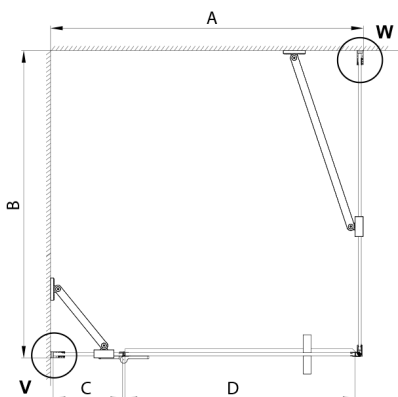

TRINITY CHROME kabina prysznicowa 800x1000mm, szkło czyste, lewe

Kod: GT5610-80CL-CH

Rozmiary

Szerokość: 800 mm
 Wysokość: 2000 mm
 Głębokość: 1000 mm

Właściwości

Gwarancja: 3 lata

Karta techniczna

MODEL	A	B	C	D
800x800	785-800	785-800	167	585
800x900	785-800	885-900	167	585
800x1000	785-800	985-1000	167	585
800x1200	785-800	1185-1200	167	585
900x800	885-900	785-800	267	585
900x900	885-900	885-900	267	585
900x1000	885-900	985-1000	267	585
900x1200	885-900	1185-1200	267	585
1000x800	985-1000	785-800	367	585
1000x900	985-1000	885-900	367	585
1000x1000	985-1000	985-1000	367	585
1000x1200	985-1000	1185-1200	367	585
1100x800	1085-1100	785-800	467	585
1100x900	1085-1100	885-900	467	585
1100x1000	1085-1100	985-1000	467	585
1100x1200	1085-1100	1185-1200	467	585
1200x800	1185-1200	785-800	567	585
1200x900	1185-1200	885-900	567	585
1200x1000	1185-1200	985-1000	567	585
1200x1200	1185-1200	1185-1200	567	585