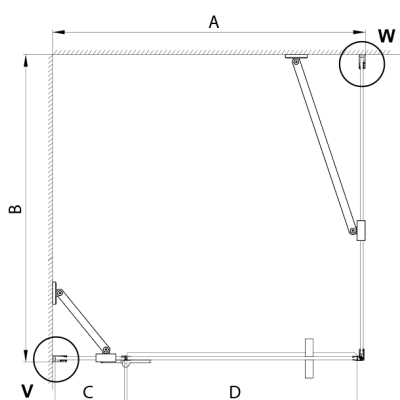

## TRINITY GOLD MATT kabina prysznicowa 800x1000mm, szkło czyste, lewe

Kod: GT5610-80CL-G

### Rozmiary

Szerokość: 800 mm  
 Wysokość: 2000 mm  
 Głębokość: 1000 mm

## Karta techniczna

MODEL	A	B	C	D
800x800	785-800	785-800	167	585
800x900	785-800	885-900	167	585
800x1000	785-800	985-1000	167	585
800x1200	785-800	1185-1200	167	585
900x800	885-900	785-800	267	585
900x900	885-900	885-900	267	585
900x1000	885-900	985-1000	267	585
900x1200	885-900	1185-1200	267	585
1000x800	985-1000	785-800	367	585
1000x900	985-1000	885-900	367	585
1000x1000	985-1000	985-1000	367	585
1000x1200	985-1000	1185-1200	367	585
1100x800	1085-1100	785-800	467	585
1100x900	1085-1100	885-900	467	585
1100x1000	1085-1100	985-1000	467	585
1100x1200	1085-1100	1185-1200	467	585
1200x800	1185-1200	785-800	567	585
1200x900	1185-1200	885-900	567	585
1200x1000	1185-1200	985-1000	567	585
1200x1200	1185-1200	1185-1200	567	585