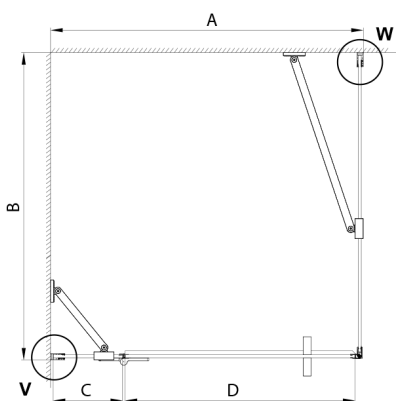

TRINITY BLACK kabina prysznicowa 800x1000mm, szkło czyste, lewe

Kod: GT5610-80CL-B

Rozmiary

Szerokość: 800 mm
 Wysokość: 2000 mm
 Głębokość: 1000 mm

Właściwości

Gwarancja: 3 lata

Karta techniczna

MODEL	A	B	C	D
800x800	785-800	785-800	167	585
800x900	785-800	885-900	167	585
800x1000	785-800	985-1000	167	585
800x1200	785-800	1185-1200	167	585
900x800	885-900	785-800	267	585
900x900	885-900	885-900	267	585
900x1000	885-900	985-1000	267	585
900x1200	885-900	1185-1200	267	585
1000x800	985-1000	785-800	367	585
1000x900	985-1000	885-900	367	585
1000x1000	985-1000	985-1000	367	585
1000x1200	985-1000	1185-1200	367	585
1100x800	1085-1100	785-800	467	585
1100x900	1085-1100	885-900	467	585
1100x1000	1085-1100	985-1000	467	585
1100x1200	1085-1100	1185-1200	467	585
1200x800	1185-1200	785-800	567	585
1200x900	1185-1200	885-900	567	585
1200x1000	1185-1200	985-1000	567	585
1200x1200	1185-1200	1185-1200	567	585