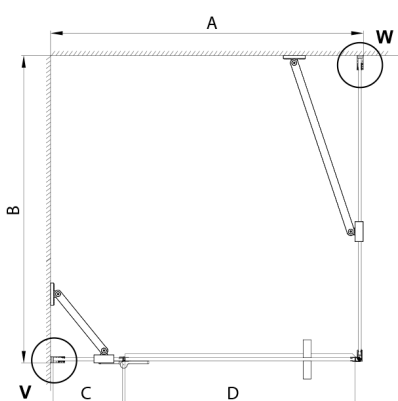

TRINITY BLACK kabina prysznicowa 1200x1000mm, szkło matowe, prawe

Kod: GT5610-12MR-B

Rozmiary

Szerokość: 1200 mm
 Wysokość: 2000 mm
 Głębokość: 1000 mm

Właściwości

Gwarancja: 3 lata

Karta techniczna

MODEL	A	B	C	D
800x800	785-800	785-800	167	585
800x900	785-800	885-900	167	585
800x1000	785-800	985-1000	167	585
800x1200	785-800	1185-1200	167	585
900x800	885-900	785-800	267	585
900x900	885-900	885-900	267	585
900x1000	885-900	985-1000	267	585
900x1200	885-900	1185-1200	267	585
1000x800	985-1000	785-800	367	585
1000x900	985-1000	885-900	367	585
1000x1000	985-1000	985-1000	367	585
1000x1200	985-1000	1185-1200	367	585
1100x800	1085-1100	785-800	467	585
1100x900	1085-1100	885-900	467	585
1100x1000	1085-1100	985-1000	467	585
1100x1200	1085-1100	1185-1200	467	585
1200x800	1185-1200	785-800	567	585
1200x900	1185-1200	885-900	567	585
1200x1000	1185-1200	985-1000	567	585
1200x1200	1185-1200	1185-1200	567	585