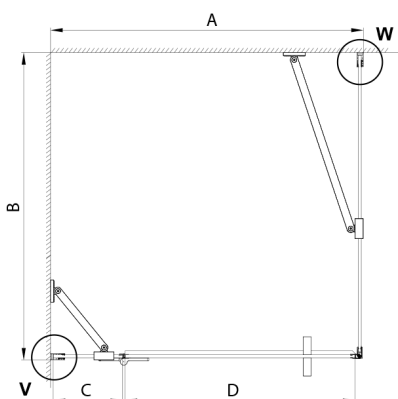

TRINITY CHROME kabina prysznicowa 1200x1000mm, szkło czyste, prawe

Kod: GT5610-12CR-CH

Rozmiary

Szerokość: 1200 mm
 Wysokość: 2000 mm
 Głębokość: 1000 mm

Właściwości

Gwarancja: 3 lata

Karta techniczna

MODEL	A	B	C	D
800x800	785-800	785-800	167	585
800x900	785-800	885-900	167	585
800x1000	785-800	985-1000	167	585
800x1200	785-800	1185-1200	167	585
900x800	885-900	785-800	267	585
900x900	885-900	885-900	267	585
900x1000	885-900	985-1000	267	585
900x1200	885-900	1185-1200	267	585
1000x800	985-1000	785-800	367	585
1000x900	985-1000	885-900	367	585
1000x1000	985-1000	985-1000	367	585
1000x1200	985-1000	1185-1200	367	585
1100x800	1085-1100	785-800	467	585
1100x900	1085-1100	885-900	467	585
1100x1000	1085-1100	985-1000	467	585
1100x1200	1085-1100	1185-1200	467	585
1200x800	1185-1200	785-800	567	585
1200x900	1185-1200	885-900	567	585
1200x1000	1185-1200	985-1000	567	585
1200x1200	1185-1200	1185-1200	567	585