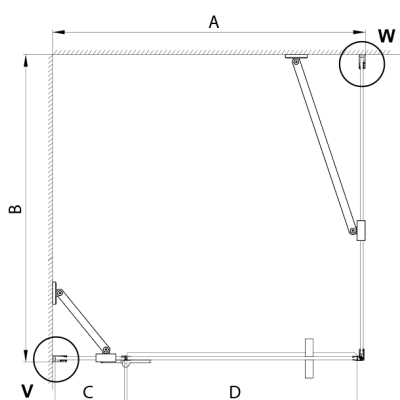

TRINITY GOLD MATT kabina prysznicowa 1200x1000mm, szkło czyste, lewe

Kod: GT5610-12CL-G

Rozmiary

Szerokość: 1200 mm
 Wysokość: 2000 mm
 Głębokość: 1000 mm

Właściwości

Gwarancja: 3 lata

Karta techniczna

MODEL	A	B	C	D
800x800	785-800	785-800	167	585
800x900	785-800	885-900	167	585
800x1000	785-800	985-1000	167	585
800x1200	785-800	1185-1200	167	585
900x800	885-900	785-800	267	585
900x900	885-900	885-900	267	585
900x1000	885-900	985-1000	267	585
900x1200	885-900	1185-1200	267	585
1000x800	985-1000	785-800	367	585
1000x900	985-1000	885-900	367	585
1000x1000	985-1000	985-1000	367	585
1000x1200	985-1000	1185-1200	367	585
1100x800	1085-1100	785-800	467	585
1100x900	1085-1100	885-900	467	585
1100x1000	1085-1100	985-1000	467	585
1100x1200	1085-1100	1185-1200	467	585
1200x800	1185-1200	785-800	567	585
1200x900	1185-1200	885-900	567	585
1200x1000	1185-1200	985-1000	567	585
1200x1200	1185-1200	1185-1200	567	585