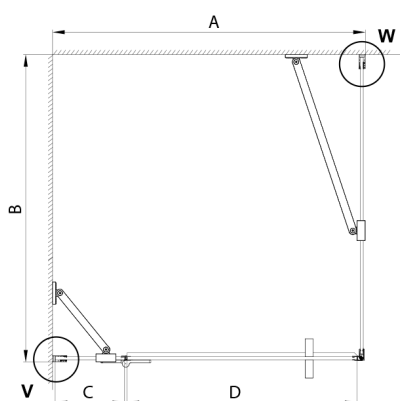

TRINITY CHROME kabina prysznicowa 1100x1000mm, szkło matowe, prawe

Kod: GT5610-11MR-CH

Rozmiary

Szerokość: 1100 mm
 Wysokość: 2000 mm
 Głębokość: 1000 mm

Właściwości

Gwarancja: 3 lata

Karta techniczna

MODEL	A	B	C	D
800x800	785-800	785-800	167	585
800x900	785-800	885-900	167	585
800x1000	785-800	985-1000	167	585
800x1200	785-800	1185-1200	167	585
900x800	885-900	785-800	267	585
900x900	885-900	885-900	267	585
900x1000	885-900	985-1000	267	585
900x1200	885-900	1185-1200	267	585
1000x800	985-1000	785-800	367	585
1000x900	985-1000	885-900	367	585
1000x1000	985-1000	985-1000	367	585
1000x1200	985-1000	1185-1200	367	585
1100x800	1085-1100	785-800	467	585
1100x900	1085-1100	885-900	467	585
1100x1000	1085-1100	985-1000	467	585
1100x1200	1085-1100	1185-1200	467	585
1200x800	1185-1200	785-800	567	585
1200x900	1185-1200	885-900	567	585
1200x1000	1185-1200	985-1000	567	585
1200x1200	1185-1200	1185-1200	567	585