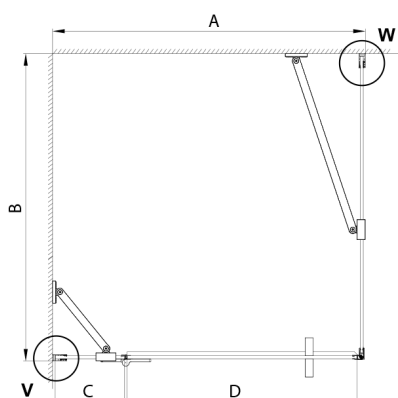

## TRINITY GOLD MATT kabina prysznicowa 1100x1000mm, szkło matowe, prawe

Kod: GT5610-11MR-G

### Rozmiary

Szerokość: 1100 mm  
 Wysokość: 2000 mm  
 Głębokość: 1000 mm

## Karta techniczna

MODEL	A	B	C	D
800x800	785-800	785-800	167	585
800x900	785-800	885-900	167	585
800x1000	785-800	985-1000	167	585
800x1200	785-800	1185-1200	167	585
900x800	885-900	785-800	267	585
900x900	885-900	885-900	267	585
900x1000	885-900	985-1000	267	585
900x1200	885-900	1185-1200	267	585
1000x800	985-1000	785-800	367	585
1000x900	985-1000	885-900	367	585
1000x1000	985-1000	985-1000	367	585
1000x1200	985-1000	1185-1200	367	585
1100x800	1085-1100	785-800	467	585
1100x900	1085-1100	885-900	467	585
1100x1000	1085-1100	985-1000	467	585
1100x1200	1085-1100	1185-1200	467	585
1200x800	1185-1200	785-800	567	585
1200x900	1185-1200	885-900	567	585
1200x1000	1185-1200	985-1000	567	585
1200x1200	1185-1200	1185-1200	567	585