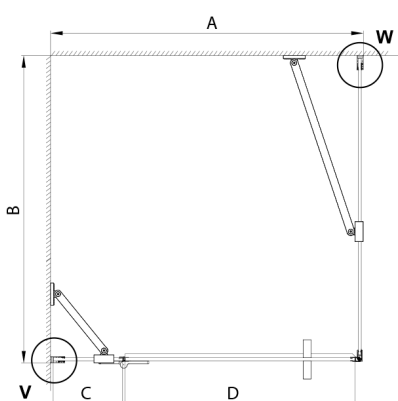

TRINITY BLACK kabina prysznicowa 1100x1000mm, szkło matowe, prawe

Kod: GT5610-11MR-B

Rozmiary

Szerokość: 1100 mm
 Wysokość: 2000 mm
 Głębokość: 1000 mm

Właściwości

Gwarancja: 3 lata

Karta techniczna

MODEL	A	B	C	D
800x800	785-800	785-800	167	585
800x900	785-800	885-900	167	585
800x1000	785-800	985-1000	167	585
800x1200	785-800	1185-1200	167	585
900x800	885-900	785-800	267	585
900x900	885-900	885-900	267	585
900x1000	885-900	985-1000	267	585
900x1200	885-900	1185-1200	267	585
1000x800	985-1000	785-800	367	585
1000x900	985-1000	885-900	367	585
1000x1000	985-1000	985-1000	367	585
1000x1200	985-1000	1185-1200	367	585
1100x800	1085-1100	785-800	467	585
1100x900	1085-1100	885-900	467	585
1100x1000	1085-1100	985-1000	467	585
1100x1200	1085-1100	1185-1200	467	585
1200x800	1185-1200	785-800	567	585
1200x900	1185-1200	885-900	567	585
1200x1000	1185-1200	985-1000	567	585
1200x1200	1185-1200	1185-1200	567	585