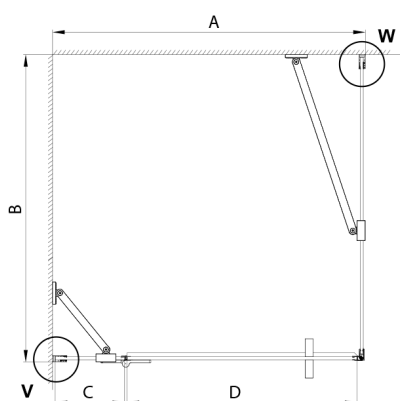

TRINITY CHROME kabina prysznicowa 1100x1000mm, szkło matowe, lewe

Kod: GT5610-11ML-CH

Rozmiary

Szerokość: 1100 mm
Wysokość: 2000 mm
Głębokość: 1000 mm

Właściwości

Gwarancja: 3 lata

Karta techniczna

MODEL	A	B	C	D
800x800	785-800	785-800	167	585
800x900	785-800	885-900	167	585
800x1000	785-800	985-1000	167	585
800x1200	785-800	1185-1200	167	585
900x800	885-900	785-800	267	585
900x900	885-900	885-900	267	585
900x1000	885-900	985-1000	267	585
900x1200	885-900	1185-1200	267	585
1000x800	985-1000	785-800	367	585
1000x900	985-1000	885-900	367	585
1000x1000	985-1000	985-1000	367	585
1000x1200	985-1000	1185-1200	367	585
1100x800	1085-1100	785-800	467	585
1100x900	1085-1100	885-900	467	585
1100x1000	1085-1100	985-1000	467	585
1100x1200	1085-1100	1185-1200	467	585
1200x800	1185-1200	785-800	567	585
1200x900	1185-1200	885-900	567	585
1200x1000	1185-1200	985-1000	567	585
1200x1200	1185-1200	1185-1200	567	585