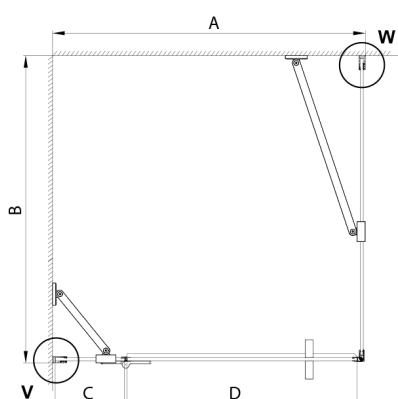

TRINITY BLACK kabina prysznicowa 1100x1000mm, szkło matowe, lewe

Kod: GT5610-11ML-B

Rozmiary

Szerokość: 1100 mm
 Wysokość: 2000 mm
 Głębokość: 1000 mm

Właściwości

Gwarancja: 3 lata

Karta techniczna

MODEL	A	B	C	D
800x800	785-800	785-800	167	585
800x900	785-800	885-900	167	585
800x1000	785-800	985-1000	167	585
800x1200	785-800	1185-1200	167	585
900x800	885-900	785-800	267	585
900x900	885-900	885-900	267	585
900x1000	885-900	985-1000	267	585
900x1200	885-900	1185-1200	267	585
1000x800	985-1000	785-800	367	585
1000x900	985-1000	885-900	367	585
1000x1000	985-1000	985-1000	367	585
1000x1200	985-1000	1185-1200	367	585
1100x800	1085-1100	785-800	467	585
1100x900	1085-1100	885-900	467	585
1100x1000	1085-1100	985-1000	467	585
1100x1200	1085-1100	1185-1200	467	585
1200x800	1185-1200	785-800	567	585
1200x900	1185-1200	885-900	567	585
1200x1000	1185-1200	985-1000	567	585
1200x1200	1185-1200	1185-1200	567	585