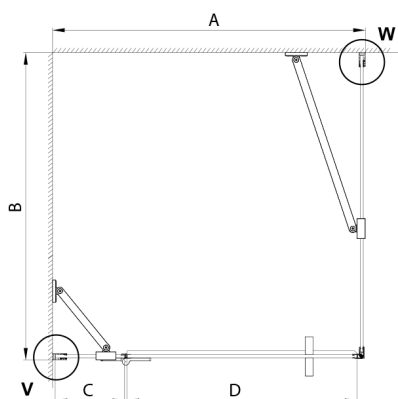

TRINITY CHROME kabina prysznicowa 1100x1000mm, szkło czyste, prawe

Kod: GT5610-11CR-CH

Rozmiary

Szerokość: 1100 mm
 Wysokość: 2000 mm
 Głębokość: 1000 mm

Właściwości

Gwarancja: 3 lata

Karta techniczna

MODEL	A	B	C	D
800x800	785-800	785-800	167	585
800x900	785-800	885-900	167	585
800x1000	785-800	985-1000	167	585
800x1200	785-800	1185-1200	167	585
900x800	885-900	785-800	267	585
900x900	885-900	885-900	267	585
900x1000	885-900	985-1000	267	585
900x1200	885-900	1185-1200	267	585
1000x800	985-1000	785-800	367	585
1000x900	985-1000	885-900	367	585
1000x1000	985-1000	985-1000	367	585
1000x1200	985-1000	1185-1200	367	585
1100x800	1085-1100	785-800	467	585
1100x900	1085-1100	885-900	467	585
1100x1000	1085-1100	985-1000	467	585
1100x1200	1085-1100	1185-1200	467	585
1200x800	1185-1200	785-800	567	585
1200x900	1185-1200	885-900	567	585
1200x1000	1185-1200	985-1000	567	585
1200x1200	1185-1200	1185-1200	567	585