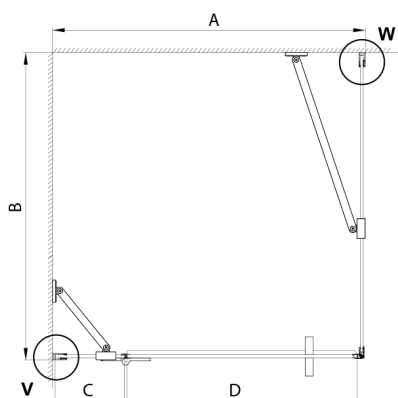

TRINITY BLACK kabina prysznicowa 1100x1000mm, szkło czyste, prawe

Kod: GT5610-11CR-B

Rozmiary

Szerokość: 1100 mm
Wysokość: 2000 mm
Głębokość: 1000 mm

Właściwości

Gwarancja: 3 lata

Karta techniczna

MODEL	A	B	C	D
800x800	785-800	785-800	167	585
800x900	785-800	885-900	167	585
800x1000	785-800	985-1000	167	585
800x1200	785-800	1185-1200	167	585
900x800	885-900	785-800	267	585
900x900	885-900	885-900	267	585
900x1000	885-900	985-1000	267	585
900x1200	885-900	1185-1200	267	585
1000x800	985-1000	785-800	367	585
1000x900	985-1000	885-900	367	585
1000x1000	985-1000	985-1000	367	585
1000x1200	985-1000	1185-1200	367	585
1100x800	1085-1100	785-800	467	585
1100x900	1085-1100	885-900	467	585
1100x1000	1085-1100	985-1000	467	585
1100x1200	1085-1100	1185-1200	467	585
1200x800	1185-1200	785-800	567	585
1200x900	1185-1200	885-900	567	585
1200x1000	1185-1200	985-1000	567	585
1200x1200	1185-1200	1185-1200	567	585