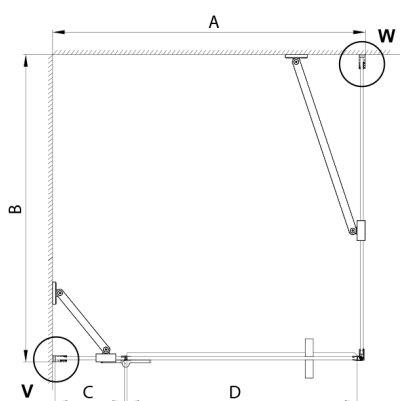

## TRINITY CHROME kabina prysznicowa 1000x800mm, szkło matowe, prawe

Kod: GT5690-90MR-CH

### Rozmiary

Szerokość: 900 mm  
 Wysokość: 2000 mm  
 Głębokość: 900 mm

## Karta techniczna

MODEL	A	B	C	D
800x800	785-800	785-800	167	585
800x900	785-800	885-900	167	585
800x1000	785-800	985-1000	167	585
800x1200	785-800	1185-1200	167	585
900x800	885-900	785-800	267	585
900x900	885-900	885-900	267	585
900x1000	885-900	985-1000	267	585
900x1200	885-900	1185-1200	267	585
1000x800	985-1000	785-800	367	585
1000x900	985-1000	885-900	367	585
1000x1000	985-1000	985-1000	367	585
1000x1200	985-1000	1185-1200	367	585
1100x800	1085-1100	785-800	467	585
1100x900	1085-1100	885-900	467	585
1100x1000	1085-1100	985-1000	467	585
1100x1200	1085-1100	1185-1200	467	585
1200x800	1185-1200	785-800	567	585
1200x900	1185-1200	885-900	567	585
1200x1000	1185-1200	985-1000	567	585
1200x1200	1185-1200	1185-1200	567	585