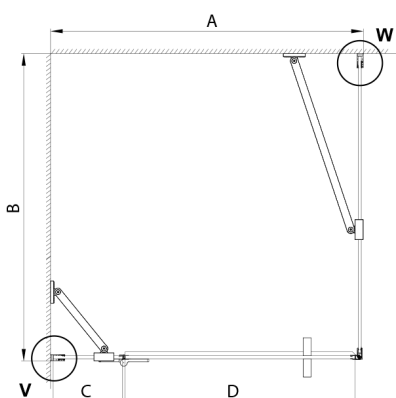

## TRINITY GOLD MATT kabina prysznicowa 1000x800mm, szkło matowe, prawe

Kod: GT5690-90MR-G

### Rozmiary

Szerokość: 900 mm  
 Wysokość: 2000 mm  
 Głębokość: 900 mm

## Karta techniczna

MODEL	A	B	C	D
800x800	785-800	785-800	167	585
800x900	785-800	885-900	167	585
800x1000	785-800	985-1000	167	585
800x1200	785-800	1185-1200	167	585
900x800	885-900	785-800	267	585
900x900	885-900	885-900	267	585
900x1000	885-900	985-1000	267	585
900x1200	885-900	1185-1200	267	585
1000x800	985-1000	785-800	367	585
1000x900	985-1000	885-900	367	585
1000x1000	985-1000	985-1000	367	585
1000x1200	985-1000	1185-1200	367	585
1100x800	1085-1100	785-800	467	585
1100x900	1085-1100	885-900	467	585
1100x1000	1085-1100	985-1000	467	585
1100x1200	1085-1100	1185-1200	467	585
1200x800	1185-1200	785-800	567	585
1200x900	1185-1200	885-900	567	585
1200x1000	1185-1200	985-1000	567	585
1200x1200	1185-1200	1185-1200	567	585