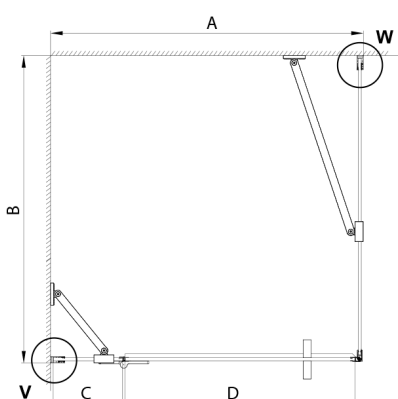

## TRINITY BLACK kabina prysznicowa 1000x800mm, szkło matowe, prawe

Kod: GT5690-90MR-B

### Rozmiary

Szerokość: 900 mm  
 Wysokość: 2000 mm  
 Głębokość: 900 mm

## Karta techniczna

MODEL	A	B	C	D
800x800	785-800	785-800	167	585
800x900	785-800	885-900	167	585
800x1000	785-800	985-1000	167	585
800x1200	785-800	1185-1200	167	585
900x800	885-900	785-800	267	585
900x900	885-900	885-900	267	585
900x1000	885-900	985-1000	267	585
900x1200	885-900	1185-1200	267	585
1000x800	985-1000	785-800	367	585
1000x900	985-1000	885-900	367	585
1000x1000	985-1000	985-1000	367	585
1000x1200	985-1000	1185-1200	367	585
1100x800	1085-1100	785-800	467	585
1100x900	1085-1100	885-900	467	585
1100x1000	1085-1100	985-1000	467	585
1100x1200	1085-1100	1185-1200	467	585
1200x800	1185-1200	785-800	567	585
1200x900	1185-1200	885-900	567	585
1200x1000	1185-1200	985-1000	567	585
1200x1200	1185-1200	1185-1200	567	585