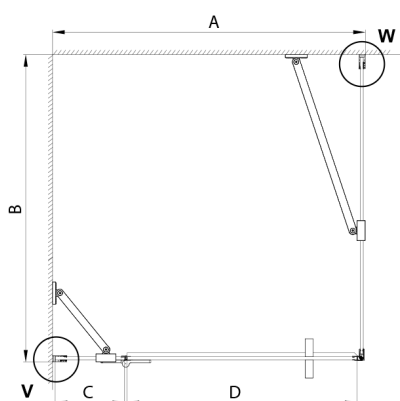

TRINITY CHROME kabina prysznicowa 1000x800mm, szkło matowe, lewe

Kod: GT5690-90ML-CH

Rozmiary

Szerokość: 900 mm
 Wysokość: 2000 mm
 Głębokość: 900 mm

Właściwości

Gwarancja: 3 lata

Karta techniczna

MODEL	A	B	C	D
800x800	785-800	785-800	167	585
800x900	785-800	885-900	167	585
800x1000	785-800	985-1000	167	585
800x1200	785-800	1185-1200	167	585
900x800	885-900	785-800	267	585
900x900	885-900	885-900	267	585
900x1000	885-900	985-1000	267	585
900x1200	885-900	1185-1200	267	585
1000x800	985-1000	785-800	367	585
1000x900	985-1000	885-900	367	585
1000x1000	985-1000	985-1000	367	585
1000x1200	985-1000	1185-1200	367	585
1100x800	1085-1100	785-800	467	585
1100x900	1085-1100	885-900	467	585
1100x1000	1085-1100	985-1000	467	585
1100x1200	1085-1100	1185-1200	467	585
1200x800	1185-1200	785-800	567	585
1200x900	1185-1200	885-900	567	585
1200x1000	1185-1200	985-1000	567	585
1200x1200	1185-1200	1185-1200	567	585