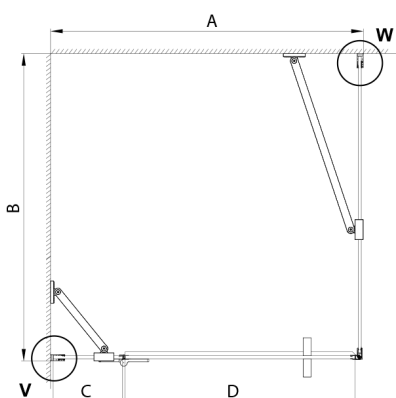

TRINITY GOLD MATT kabina prysznicowa 1000x800mm, szkło matowe, lewe

Kod: GT5690-90ML-G

Rozmiary

Szerokość: 900 mm
Wysokość: 2000 mm
Głębokość: 900 mm

Właściwości

Gwarancja: 3 lata

Karta techniczna

MODEL	A	B	C	D
800x800	785-800	785-800	167	585
800x900	785-800	885-900	167	585
800x1000	785-800	985-1000	167	585
800x1200	785-800	1185-1200	167	585
900x800	885-900	785-800	267	585
900x900	885-900	885-900	267	585
900x1000	885-900	985-1000	267	585
900x1200	885-900	1185-1200	267	585
1000x800	985-1000	785-800	367	585
1000x900	985-1000	885-900	367	585
1000x1000	985-1000	985-1000	367	585
1000x1200	985-1000	1185-1200	367	585
1100x800	1085-1100	785-800	467	585
1100x900	1085-1100	885-900	467	585
1100x1000	1085-1100	985-1000	467	585
1100x1200	1085-1100	1185-1200	467	585
1200x800	1185-1200	785-800	567	585
1200x900	1185-1200	885-900	567	585
1200x1000	1185-1200	985-1000	567	585
1200x1200	1185-1200	1185-1200	567	585