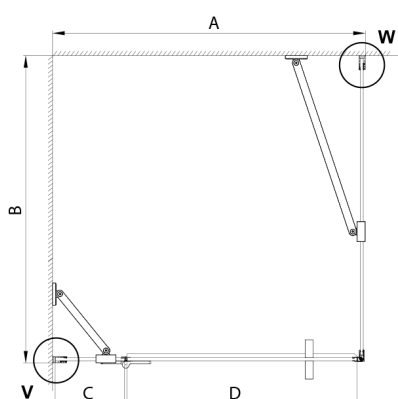

TRINITY BLACK kabina prysznicowa 1000x800mm, szkło matowe, lewe

Kod: GT5690-90ML-B

Rozmiary

Szerokość: 900 mm
Wysokość: 2000 mm
Głębokość: 900 mm

Właściwości

Gwarancja: 3 lata

Karta techniczna

MODEL	A	B	C	D
800x800	785-800	785-800	167	585
800x900	785-800	885-900	167	585
800x1000	785-800	985-1000	167	585
800x1200	785-800	1185-1200	167	585
900x800	885-900	785-800	267	585
900x900	885-900	885-900	267	585
900x1000	885-900	985-1000	267	585
900x1200	885-900	1185-1200	267	585
1000x800	985-1000	785-800	367	585
1000x900	985-1000	885-900	367	585
1000x1000	985-1000	985-1000	367	585
1000x1200	985-1000	1185-1200	367	585
1100x800	1085-1100	785-800	467	585
1100x900	1085-1100	885-900	467	585
1100x1000	1085-1100	985-1000	467	585
1100x1200	1085-1100	1185-1200	467	585
1200x800	1185-1200	785-800	567	585
1200x900	1185-1200	885-900	567	585
1200x1000	1185-1200	985-1000	567	585
1200x1200	1185-1200	1185-1200	567	585