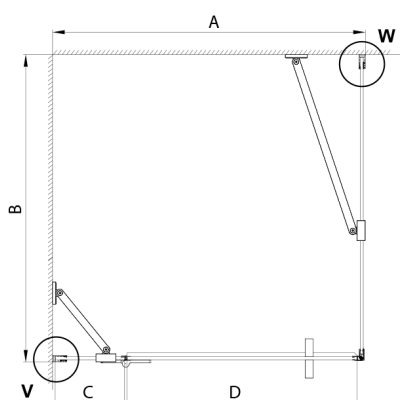

TRINITY GOLD MATT kabina prysznicowa 800x800mm, szkło czyste, prawe

Kod: GT5690-90CR-G

Rozmiary

Szerokość: 900 mm
 Wysokość: 2000 mm
 Głębokość: 900 mm

Właściwości

Gwarancja: 3 lata

Karta techniczna

MODEL	A	B	C	D
800x800	785-800	785-800	167	585
800x900	785-800	885-900	167	585
800x1000	785-800	985-1000	167	585
800x1200	785-800	1185-1200	167	585
900x800	885-900	785-800	267	585
900x900	885-900	885-900	267	585
900x1000	885-900	985-1000	267	585
900x1200	885-900	1185-1200	267	585
1000x800	985-1000	785-800	367	585
1000x900	985-1000	885-900	367	585
1000x1000	985-1000	985-1000	367	585
1000x1200	985-1000	1185-1200	367	585
1100x800	1085-1100	785-800	467	585
1100x900	1085-1100	885-900	467	585
1100x1000	1085-1100	985-1000	467	585
1100x1200	1085-1100	1185-1200	467	585
1200x800	1185-1200	785-800	567	585
1200x900	1185-1200	885-900	567	585
1200x1000	1185-1200	985-1000	567	585
1200x1200	1185-1200	1185-1200	567	585