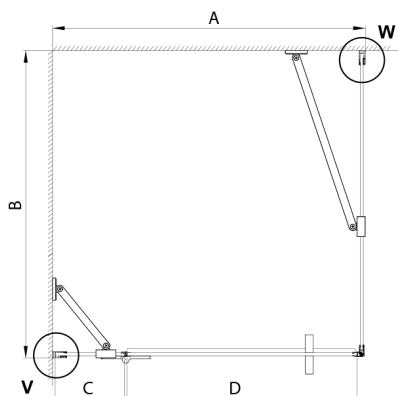

## TRINITY BLACK kabina prysznicowa 800x800mm, szkło czyste, prawe

Kod: GT5690-90CR-B

### Rozmiary

Szerokość: 900 mm  
 Wysokość: 2000 mm  
 Głębokość: 900 mm

## Karta techniczna

MODEL	A	B	C	D
800x800	785-800	785-800	167	585
800x900	785-800	885-900	167	585
800x1000	785-800	985-1000	167	585
800x1200	785-800	1185-1200	167	585
900x800	885-900	785-800	267	585
900x900	885-900	885-900	267	585
900x1000	885-900	985-1000	267	585
900x1200	885-900	1185-1200	267	585
1000x800	985-1000	785-800	367	585
1000x900	985-1000	885-900	367	585
1000x1000	985-1000	985-1000	367	585
1000x1200	985-1000	1185-1200	367	585
1100x800	1085-1100	785-800	467	585
1100x900	1085-1100	885-900	467	585
1100x1000	1085-1100	985-1000	467	585
1100x1200	1085-1100	1185-1200	467	585
1200x800	1185-1200	785-800	567	585
1200x900	1185-1200	885-900	567	585
1200x1000	1185-1200	985-1000	567	585
1200x1200	1185-1200	1185-1200	567	585