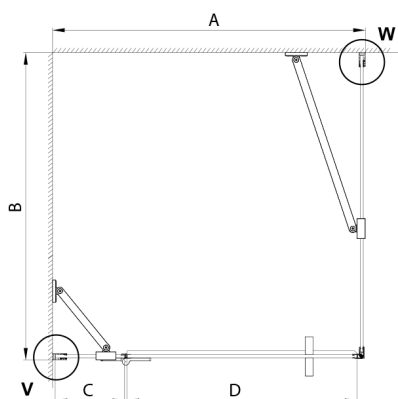

TRINITY CHROME kabina prysznicowa 800x800mm, szkło czyste, lewe

Kod: GT5690-90CL-CH

Rozmiary

Szerokość: 900 mm
 Wysokość: 2000 mm
 Głębokość: 900 mm

Właściwości

Gwarancja: 3 lata

Karta techniczna

MODEL	A	B	C	D
800x800	785-800	785-800	167	585
800x900	785-800	885-900	167	585
800x1000	785-800	985-1000	167	585
800x1200	785-800	1185-1200	167	585
900x800	885-900	785-800	267	585
900x900	885-900	885-900	267	585
900x1000	885-900	985-1000	267	585
900x1200	885-900	1185-1200	267	585
1000x800	985-1000	785-800	367	585
1000x900	985-1000	885-900	367	585
1000x1000	985-1000	985-1000	367	585
1000x1200	985-1000	1185-1200	367	585
1100x800	1085-1100	785-800	467	585
1100x900	1085-1100	885-900	467	585
1100x1000	1085-1100	985-1000	467	585
1100x1200	1085-1100	1185-1200	467	585
1200x800	1185-1200	785-800	567	585
1200x900	1185-1200	885-900	567	585
1200x1000	1185-1200	985-1000	567	585
1200x1200	1185-1200	1185-1200	567	585