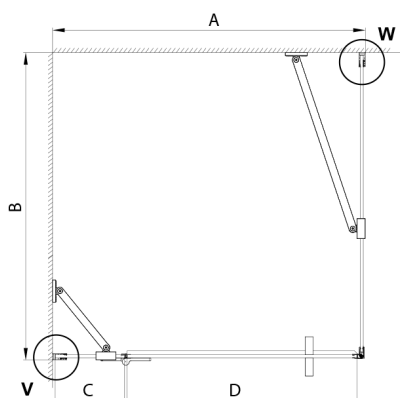

TRINITY GOLD MATT kabina prysznicowa 800x800mm, szkło czyste, lewe

Kod: GT5690-90CL-G

Rozmiary

Szerokość: 900 mm
Wysokość: 2000 mm
Głębokość: 900 mm

Właściwości

Gwarancja: 3 lata

Karta techniczna

MODEL	A	B	C	D
800x800	785-800	785-800	167	585
800x900	785-800	885-900	167	585
800x1000	785-800	985-1000	167	585
800x1200	785-800	1185-1200	167	585
900x800	885-900	785-800	267	585
900x900	885-900	885-900	267	585
900x1000	885-900	985-1000	267	585
900x1200	885-900	1185-1200	267	585
1000x800	985-1000	785-800	367	585
1000x900	985-1000	885-900	367	585
1000x1000	985-1000	985-1000	367	585
1000x1200	985-1000	1185-1200	367	585
1100x800	1085-1100	785-800	467	585
1100x900	1085-1100	885-900	467	585
1100x1000	1085-1100	985-1000	467	585
1100x1200	1085-1100	1185-1200	467	585
1200x800	1185-1200	785-800	567	585
1200x900	1185-1200	885-900	567	585
1200x1000	1185-1200	985-1000	567	585
1200x1200	1185-1200	1185-1200	567	585