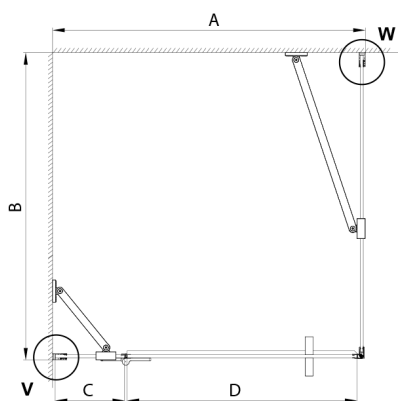

## TRINITY BLACK kabina prysznicowa 800x800mm, szkło czyste, lewe

Kod: GT5690-90CL-B

### Rozmiary

Szerokość: 900 mm  
 Wysokość: 2000 mm  
 Głębokość: 900 mm

## Karta techniczna

MODEL	A	B	C	D
800x800	785-800	785-800	167	585
800x900	785-800	885-900	167	585
800x1000	785-800	985-1000	167	585
800x1200	785-800	1185-1200	167	585
900x800	885-900	785-800	267	585
900x900	885-900	885-900	267	585
900x1000	885-900	985-1000	267	585
900x1200	885-900	1185-1200	267	585
1000x800	985-1000	785-800	367	585
1000x900	985-1000	885-900	367	585
1000x1000	985-1000	985-1000	367	585
1000x1200	985-1000	1185-1200	367	585
1100x800	1085-1100	785-800	467	585
1100x900	1085-1100	885-900	467	585
1100x1000	1085-1100	985-1000	467	585
1100x1200	1085-1100	1185-1200	467	585
1200x800	1185-1200	785-800	567	585
1200x900	1185-1200	885-900	567	585
1200x1000	1185-1200	985-1000	567	585
1200x1200	1185-1200	1185-1200	567	585