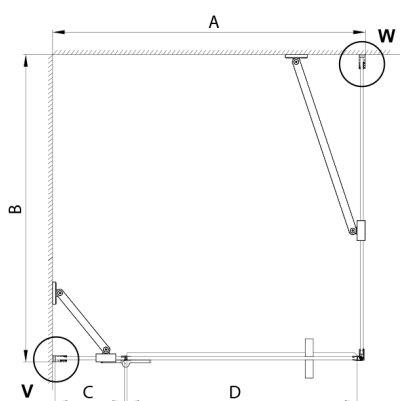

TRINITY CHROME kabina prysznicowa 1000x800mm, szkło matowe, prawe

Kod: GT5680-80MR-CH

Rozmiary

Szerokość: 800 mm
 Wysokość: 2000 mm
 Głębokość: 800 mm

Właściwości

Gwarancja: 3 lata

Karta techniczna

MODEL	A	B	C	D
800x800	785-800	785-800	167	585
800x900	785-800	885-900	167	585
800x1000	785-800	985-1000	167	585
800x1200	785-800	1185-1200	167	585
900x800	885-900	785-800	267	585
900x900	885-900	885-900	267	585
900x1000	885-900	985-1000	267	585
900x1200	885-900	1185-1200	267	585
1000x800	985-1000	785-800	367	585
1000x900	985-1000	885-900	367	585
1000x1000	985-1000	985-1000	367	585
1000x1200	985-1000	1185-1200	367	585
1100x800	1085-1100	785-800	467	585
1100x900	1085-1100	885-900	467	585
1100x1000	1085-1100	985-1000	467	585
1100x1200	1085-1100	1185-1200	467	585
1200x800	1185-1200	785-800	567	585
1200x900	1185-1200	885-900	567	585
1200x1000	1185-1200	985-1000	567	585
1200x1200	1185-1200	1185-1200	567	585