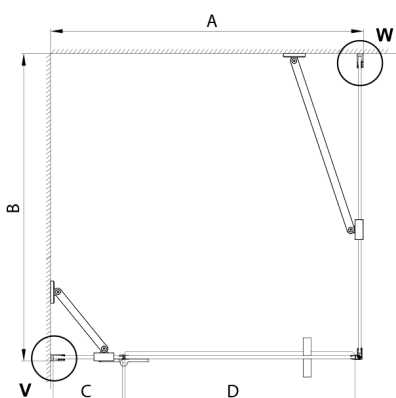

TRINITY GOLD MATT kabina prysznicowa 1000x800mm, szkło matowe, prawe

Kod: GT5680-80MR-G

Rozmiary

Szerokość: 800 mm
 Wysokość: 2000 mm
 Głębokość: 800 mm

Właściwości

Gwarancja: 3 lata

Karta techniczna

MODEL	A	B	C	D
800x800	785-800	785-800	167	585
800x900	785-800	885-900	167	585
800x1000	785-800	985-1000	167	585
800x1200	785-800	1185-1200	167	585
900x800	885-900	785-800	267	585
900x900	885-900	885-900	267	585
900x1000	885-900	985-1000	267	585
900x1200	885-900	1185-1200	267	585
1000x800	985-1000	785-800	367	585
1000x900	985-1000	885-900	367	585
1000x1000	985-1000	985-1000	367	585
1000x1200	985-1000	1185-1200	367	585
1100x800	1085-1100	785-800	467	585
1100x900	1085-1100	885-900	467	585
1100x1000	1085-1100	985-1000	467	585
1100x1200	1085-1100	1185-1200	467	585
1200x800	1185-1200	785-800	567	585
1200x900	1185-1200	885-900	567	585
1200x1000	1185-1200	985-1000	567	585
1200x1200	1185-1200	1185-1200	567	585