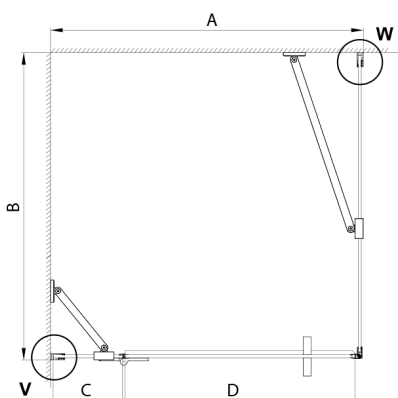

TRINITY BLACK kabina prysznicowa 1000x800mm, szkło matowe, prawe

Kod: GT5680-80MR-B

Rozmiary

Szerokość: 800 mm
 Wysokość: 2000 mm
 Głębokość: 800 mm

Właściwości

Gwarancja: 3 lata

Karta techniczna

MODEL	A	B	C	D
800x800	785-800	785-800	167	585
800x900	785-800	885-900	167	585
800x1000	785-800	985-1000	167	585
800x1200	785-800	1185-1200	167	585
900x800	885-900	785-800	267	585
900x900	885-900	885-900	267	585
900x1000	885-900	985-1000	267	585
900x1200	885-900	1185-1200	267	585
1000x800	985-1000	785-800	367	585
1000x900	985-1000	885-900	367	585
1000x1000	985-1000	985-1000	367	585
1000x1200	985-1000	1185-1200	367	585
1100x800	1085-1100	785-800	467	585
1100x900	1085-1100	885-900	467	585
1100x1000	1085-1100	985-1000	467	585
1100x1200	1085-1100	1185-1200	467	585
1200x800	1185-1200	785-800	567	585
1200x900	1185-1200	885-900	567	585
1200x1000	1185-1200	985-1000	567	585
1200x1200	1185-1200	1185-1200	567	585