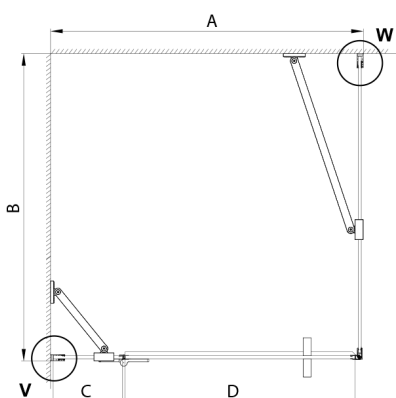

TRINITY GOLD MATT kabina prysznicowa 1000x800mm, szkło matowe, lewe

Kod: GT5680-80ML-G

Rozmiary

Szerokość: 800 mm
Wysokość: 2000 mm
Głębokość: 800 mm

Właściwości

Gwarancja: 3 lata

Karta techniczna

MODEL	A	B	C	D
800x800	785-800	785-800	167	585
800x900	785-800	885-900	167	585
800x1000	785-800	985-1000	167	585
800x1200	785-800	1185-1200	167	585
900x800	885-900	785-800	267	585
900x900	885-900	885-900	267	585
900x1000	885-900	985-1000	267	585
900x1200	885-900	1185-1200	267	585
1000x800	985-1000	785-800	367	585
1000x900	985-1000	885-900	367	585
1000x1000	985-1000	985-1000	367	585
1000x1200	985-1000	1185-1200	367	585
1100x800	1085-1100	785-800	467	585
1100x900	1085-1100	885-900	467	585
1100x1000	1085-1100	985-1000	467	585
1100x1200	1085-1100	1185-1200	467	585
1200x800	1185-1200	785-800	567	585
1200x900	1185-1200	885-900	567	585
1200x1000	1185-1200	985-1000	567	585
1200x1200	1185-1200	1185-1200	567	585