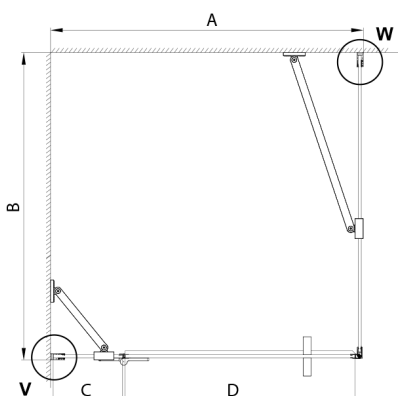

## TRINITY BLACK kabina prysznicowa 1000x800mm, szkło matowe, lewe

**Kod:** GT5680-80ML-B

**Rozmiary**

Szerokość: 800 mm  
 Wysokość: 2000 mm  
 Głębokość: 800 mm

**Właściwości**

Gwarancja: 3 lata

### Karta techniczna

MODEL	A	B	C	D
800x800	785-800	785-800	167	585
800x900	785-800	885-900	167	585
800x1000	785-800	985-1000	167	585
800x1200	785-800	1185-1200	167	585
900x800	885-900	785-800	267	585
900x900	885-900	885-900	267	585
900x1000	885-900	985-1000	267	585
900x1200	885-900	1185-1200	267	585
1000x800	985-1000	785-800	367	585
1000x900	985-1000	885-900	367	585
1000x1000	985-1000	985-1000	367	585
1000x1200	985-1000	1185-1200	367	585
1100x800	1085-1100	785-800	467	585
1100x900	1085-1100	885-900	467	585
1100x1000	1085-1100	985-1000	467	585
1100x1200	1085-1100	1185-1200	467	585
1200x800	1185-1200	785-800	567	585
1200x900	1185-1200	885-900	567	585
1200x1000	1185-1200	985-1000	567	585
1200x1200	1185-1200	1185-1200	567	585