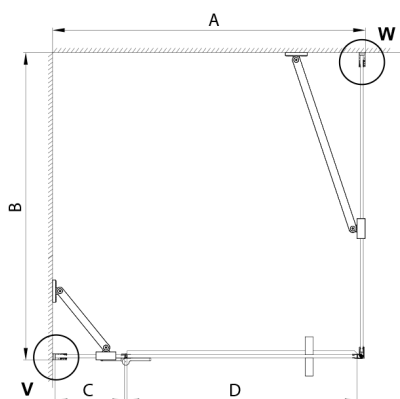

TRINITY CHROME kabina prysznicowa 800x800mm, szkło czyste, prawe

Kod: GT5680-80CR-CH

Rozmiary

Szerokość: 800 mm
Wysokość: 2000 mm
Głębokość: 800 mm

Właściwości

Gwarancja: 3 lata

Karta techniczna

MODEL	A	B	C	D
800x800	785-800	785-800	167	585
800x900	785-800	885-900	167	585
800x1000	785-800	985-1000	167	585
800x1200	785-800	1185-1200	167	585
900x800	885-900	785-800	267	585
900x900	885-900	885-900	267	585
900x1000	885-900	985-1000	267	585
900x1200	885-900	1185-1200	267	585
1000x800	985-1000	785-800	367	585
1000x900	985-1000	885-900	367	585
1000x1000	985-1000	985-1000	367	585
1000x1200	985-1000	1185-1200	367	585
1100x800	1085-1100	785-800	467	585
1100x900	1085-1100	885-900	467	585
1100x1000	1085-1100	985-1000	467	585
1100x1200	1085-1100	1185-1200	467	585
1200x800	1185-1200	785-800	567	585
1200x900	1185-1200	885-900	567	585
1200x1000	1185-1200	985-1000	567	585
1200x1200	1185-1200	1185-1200	567	585